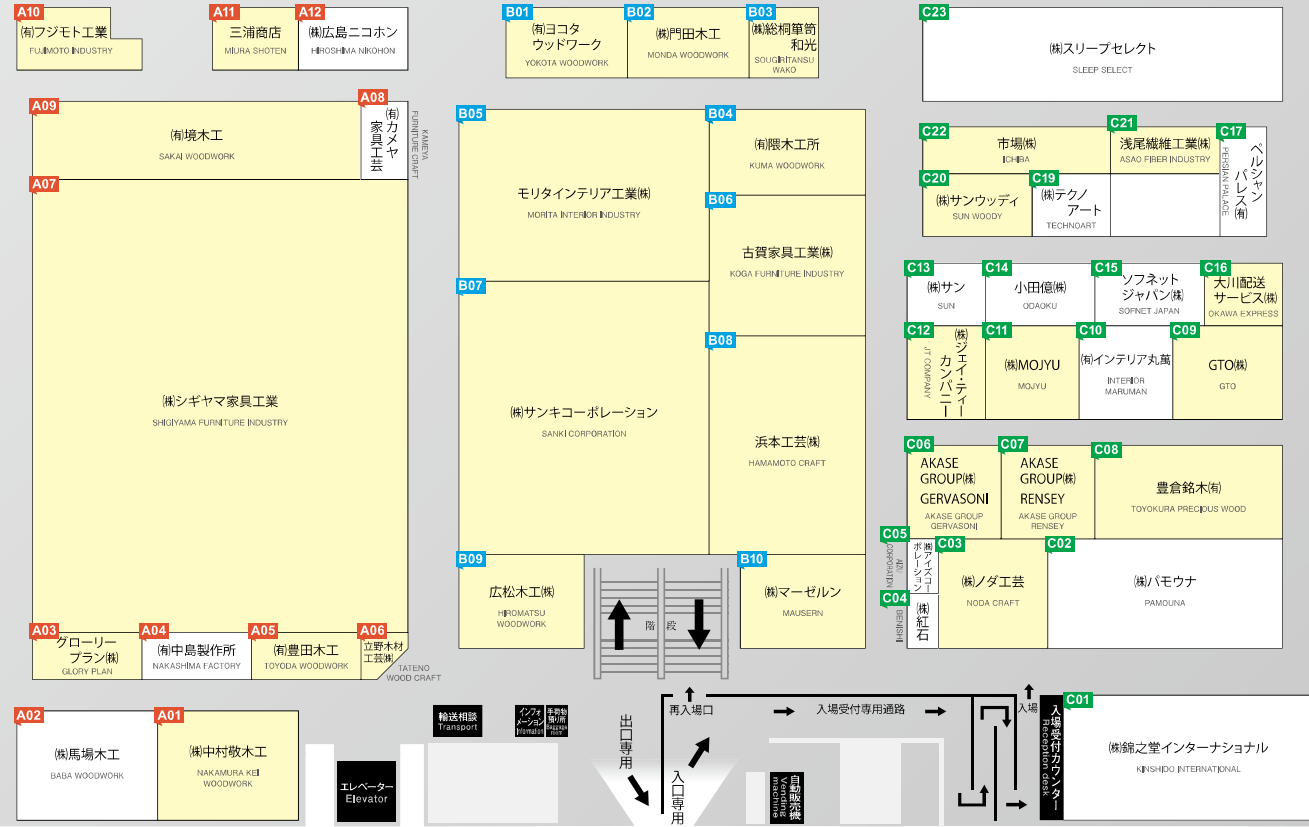

# Exhibitors List [1F] Japan Interior Synthesis Exhibition 2025 4/9 WED 10 THU 4/9 9:00-17:00 4/10 9:00-17:00

大川産業会館

〒831-0016 福岡県大川市大字通見221-3  
221-3 Sakemi, Okawa City, Fukuoka, 831-0016, Japan

1F

Okawa Industry Center 1st floor

**館内無断撮影禁止**  
**搬入口付近完全禁煙**

喫煙は所定の場所にてお願いします。  
No photographing without permission in the Industry Center.  
Completely no smoking around the service entrance.  
Please smoke in a designated area.

令和7年4月10日(木)  
13:00~17:00の間で予定  
日本最大級の住まい特化SNS  
「RoomClip」による  
イベントセミナー会場

休憩所  
ドリンクサービスコーナー  
Rest station

出展社 お弁当受渡所・食事会場 / 休憩所  
(※お客様の食事会場は通常通り  
3階にご用意しております。)

- ネット通信販売対応  
Online and Mailorder
- 別注・コントラクト対応  
Bespoke and Contract
- 輸出対応  
Shipping abroad
- 国内製造(生産)  
Made in Japan