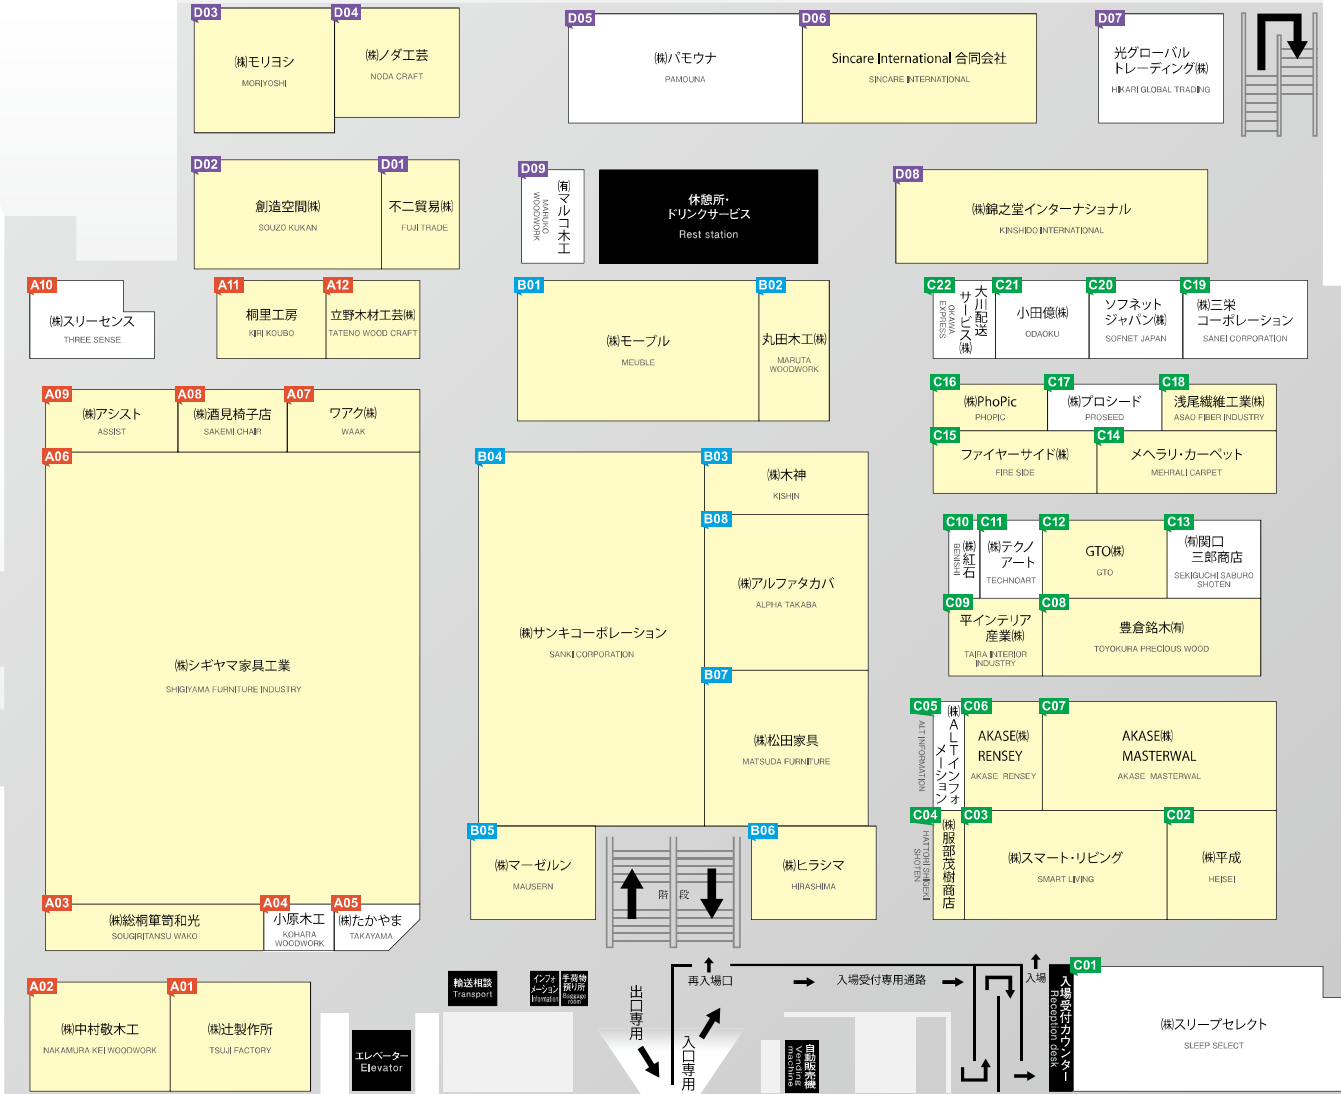

Exhibitors List [1F]

OKAWA The Future Furniture 2024 10/16 WED 17 THU 10/16 9:00-17:00 10/17 9:00-17:00

大川産業会館
〒831-0016 福岡県大川市大字通見221-3
221-3 Sakemi, Okawa City, Fukuoka, 831-0016, Japan
1F
Okawa Industry Center 1st floor

館内無断撮影禁止
搬入口付近完全禁煙
喫煙は所定の場所にてお願いします。
No photography without permission in the Industry Center.
Completely no smoking around the service entrance.
Please smoke in a designated area.

- ネット通信販売対応 Online and Mailorder
- 別注・コンラクト対応 Bespoke and Custom
- 輸出対応 Shipping abroad
- 国内製造(生産) Made in Japan

C07 AKASE(株) MASTERWAL
TEL 0865-64-5111
ソファ、ダイニングテーブル、チェア、リビングボード、ベッド
AKASE Co.,Ltd. MASTERWAL
TEL +81 865-64-5111
Sofa, Dining table, Chair, Cabinet, Bed

D08 (株)錦之堂インターナショナル
TEL 0584-78-2370
ベッド、ダイニングテーブル、マットレス
KINSHIDO INTERNATIONAL Co.,Ltd.
TEL +81 584-78-2370
Bed frame, Mattress

C01 (株)スリーブセレクト
TEL 03-5413-6600
ベッド、マットレス
SLEEP SELECT Co.,Ltd.
TEL +81 3-5413-6600
Bed, Mattress

C08 豊倉銘木(株)
TEL 088-694-5111
一枚板テーブル、他、銘木家具
TOYOKURA PRECIOUS WOOD Inc.
TEL +81 88-694-5111
Precious wooden table, Precious wooden furniture

C15 ファイヤーサイド(株)
TEL 0265-82-4676
バイオエタノールファイヤーディスプレイ、焚火商品
FIRE SIDE Co.,Ltd.
TEL +81 265-82-4676
Bioethanol fire displays, Bonfire products (Items that can suggest ways to enjoy with outdoor furniture)

B07 (株)松田家具
TEL 0944-87-2292
ダイニングボード、リビングボード、食卓
MATSUDA FURNITURE Co.,Ltd.
TEL +81 944-87-2292
Cupboard, Cabinet, Table

C06 AKASE(株) RENSEY
TEL 0865-64-5111
ソファ、ダイニングテーブル、チェア、リビングボード、ベッド
AKASE Co.,Ltd. RENSEY
TEL +81 865-64-5111
Sofa, Dining table, Chair, Cabinet, Bed

A04 小原木工
TEL 0944-87-0789
リビングボード、書棚
KOHARA WOODWORK
TEL +81 944-87-0789
Cabinet, Bookshelf

C13 南関口三郎商店
TEL 087-848-1574
一枚板天板、フロアテーブル、ベンチ、スツール
SEKIGUCHI SABURO SHOTEN Inc.
TEL +81 87-848-1574
Precious wooden top board, Low table, Bench, Stool

A02 (株)中村敬木工
TEL 0952-47-3147
チェスト、TVボード、キッチン収納、カウンター、シューズBOX、インテリア仏壇
NAKAMURA KEI WOODWORK Co.,Ltd.
TEL +81 952-47-3147
Chest, TV stand, Kitchen storage furniture, Counter, Shoe shelves, Furniture Style Buddhist Altar

C16 (株)PhoPic
TEL 093-752-0466
家具画像サブスクリプション、撮影代行
PHOPIC Co.,Ltd.
TEL +81 80-5289-0466
Furniture image subscription, Photography services

D09 (南)マルコ木工
TEL 0944-86-5058
リビングボード、キッチンボード、TVボード
MARUKO WOODWORK Inc.
TEL +81 944-86-5058
Cabinet, Kitchen storage furniture, TV stand

C18 浅尾繊維工業(株)
TEL 0853-23-2529
寝具
ASAO FIBER INDUSTRY Co.,Ltd.
TEL +81 853-23-2529
Bedding

A08 (株)酒見椅子店
TEL 0944-86-4385
ソファ、スツール、テーブル、椅子、小物家具
SAKEMI CHAIR Co.,Ltd.
TEL +81 944-86-4385
Sofa, Stool, Table, Chair, Accessory furniture

A03 (株)総桐葉和光
TEL 0944-33-1421
ベッド、桐たんず、テーブル、イス、玩具
SOUGIRITANSU WAKO Co.,Ltd.
TEL +81 944-33-1421
Bed, Paulownia wardrobe, Table, Chair, Toy

D04 (株)ノダ工芸
TEL 0944-32-1617
ダイニングボード、リビングボード、TVボード
NODA CRAFT Co.,Ltd.
TEL +81 944-32-1617
Cupboard, Cabinet, TV stand

D01 不二貿易(株)
TEL 093-752-1301
ソファ、KD、産イス
FUJI TRADE Co.,Ltd.
TEL +81 93-752-1301
Sofa, KD, Floor chair

B02 丸田木工(株)
TEL 0944-88-1313
洋服タンス、チェスト、TVボード、リビングボードなど
MARUTA WOODWORK Co.,Ltd.
TEL +81 944-88-1313
Wardrobe, Chest, TV stand, Cabinet, etc

A09 (株)アシスト
TEL 0944-85-7724
ソファ、ダイニングセット
ASSIST Co.,Ltd.
TEL +81 944-85-7724
Sofa, Dining furniture set